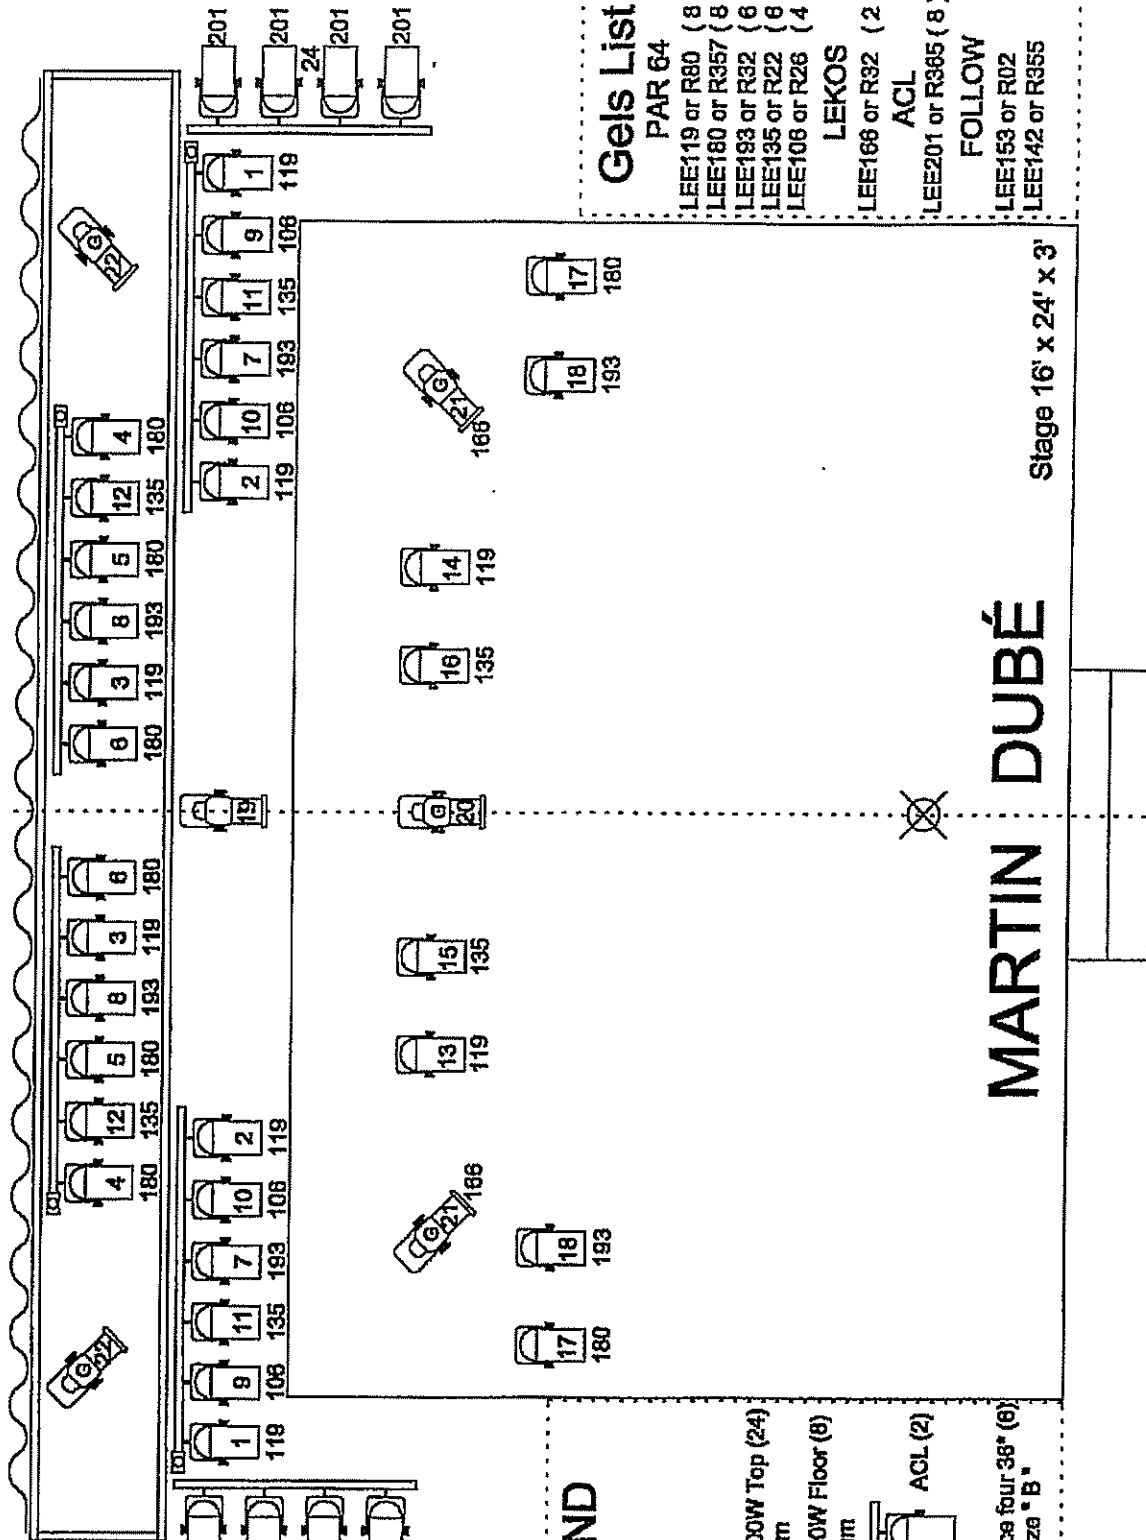

Liste de gels

- PAR 64
- LEE118 ou R80 (6)
- LEE180 ou R357 (4)
- LEE183 ou R32 (4)
- LEE135 ou R22 (6)
- LEE106 ou R26 (2)
- LEKOS
- LEE168 ou R32 (2)
- ACL
- LEE201 ou R385 (4)
- FOLLOW
- LEE153 ou R02
- LEE142 ou R355

LEGENDE

- # Canal
- # Couleur
- PAR 64 1000W Top (18) Medium
- PAR 64 1000W Floor (6) Medium
- ACL (1)
- LEKOS Source four 38" (4) Gobos alza "B."

Gels List

- PAR 64
- LEE119 or R80 (8)
- LEE180 or R357 (8)
- LEE193 or R32 (6)
- LEE135 or R22 (6)
- LEE106 or R26 (4)
- LEKOS
- LEE166 or R32 (2)
- ACL
- FOLLOW
- LEE201 or R365 (8)
- LEE153 or R02
- LEE142 or R355

LEGEND

- # Channel
- # Color
- PAR 64 1000W Top (24) Medium
- PAR 64 1000W Floor (8) Medium
- ACL (2)
- LEKOS Source four 38" (8) Gobos size "B"

MARTIN DUBÉ

Stage 16' x 24' x 3'