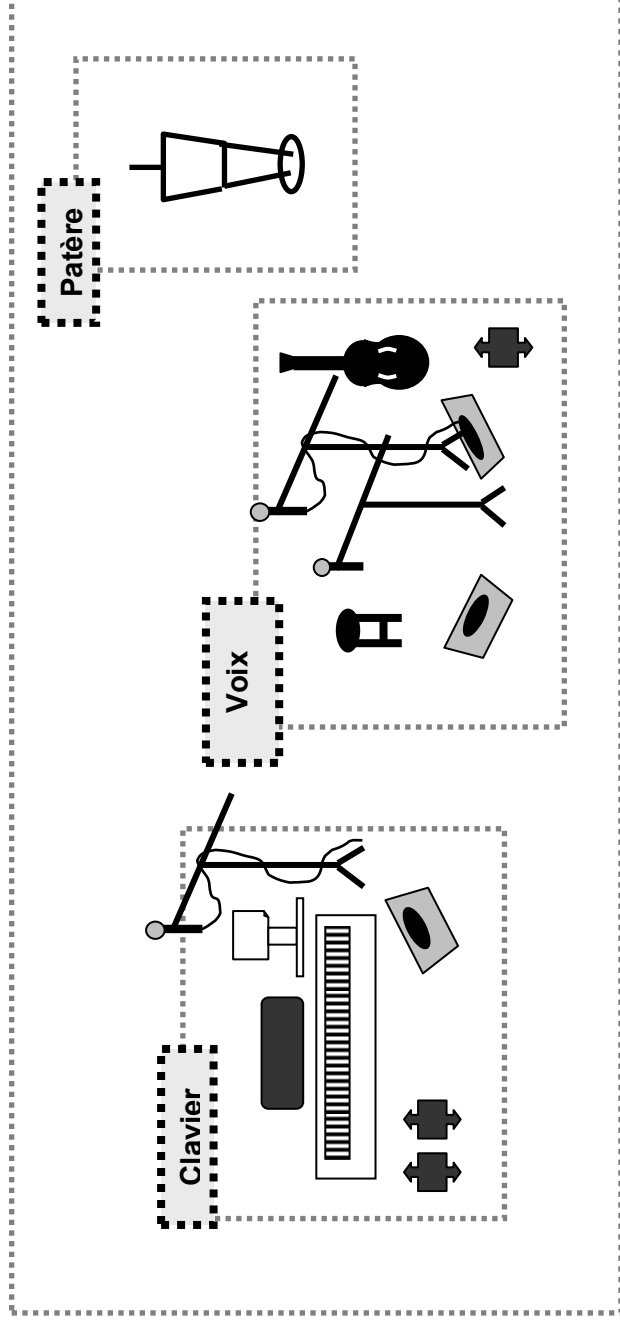

Plantation (Devis technique) Spectacle Chantal Blanchais avec pianiste

Pianiste:

- Claviers: 2 direct box
- 1 micro vocal et support
- 1 moniteur

Chanteuse:

- 1 micro sans fil main et support
- 1 micro SM58 et support
- 1 effet (reverb)
- 1 ou 2 moniteurs
- Guitare : 1 direct box
- Minimum de 2 mix de moniteurs

Il faut aussi :

- 2 enceintes acoustiques
- 1 console de son amplifiée avec reverb intégré **OU**
- 1 console de son avec 1 amplificateur et 1 reverb

Fileage

Lecteur CD

Éclairage : Incluant projecteur de poursuite